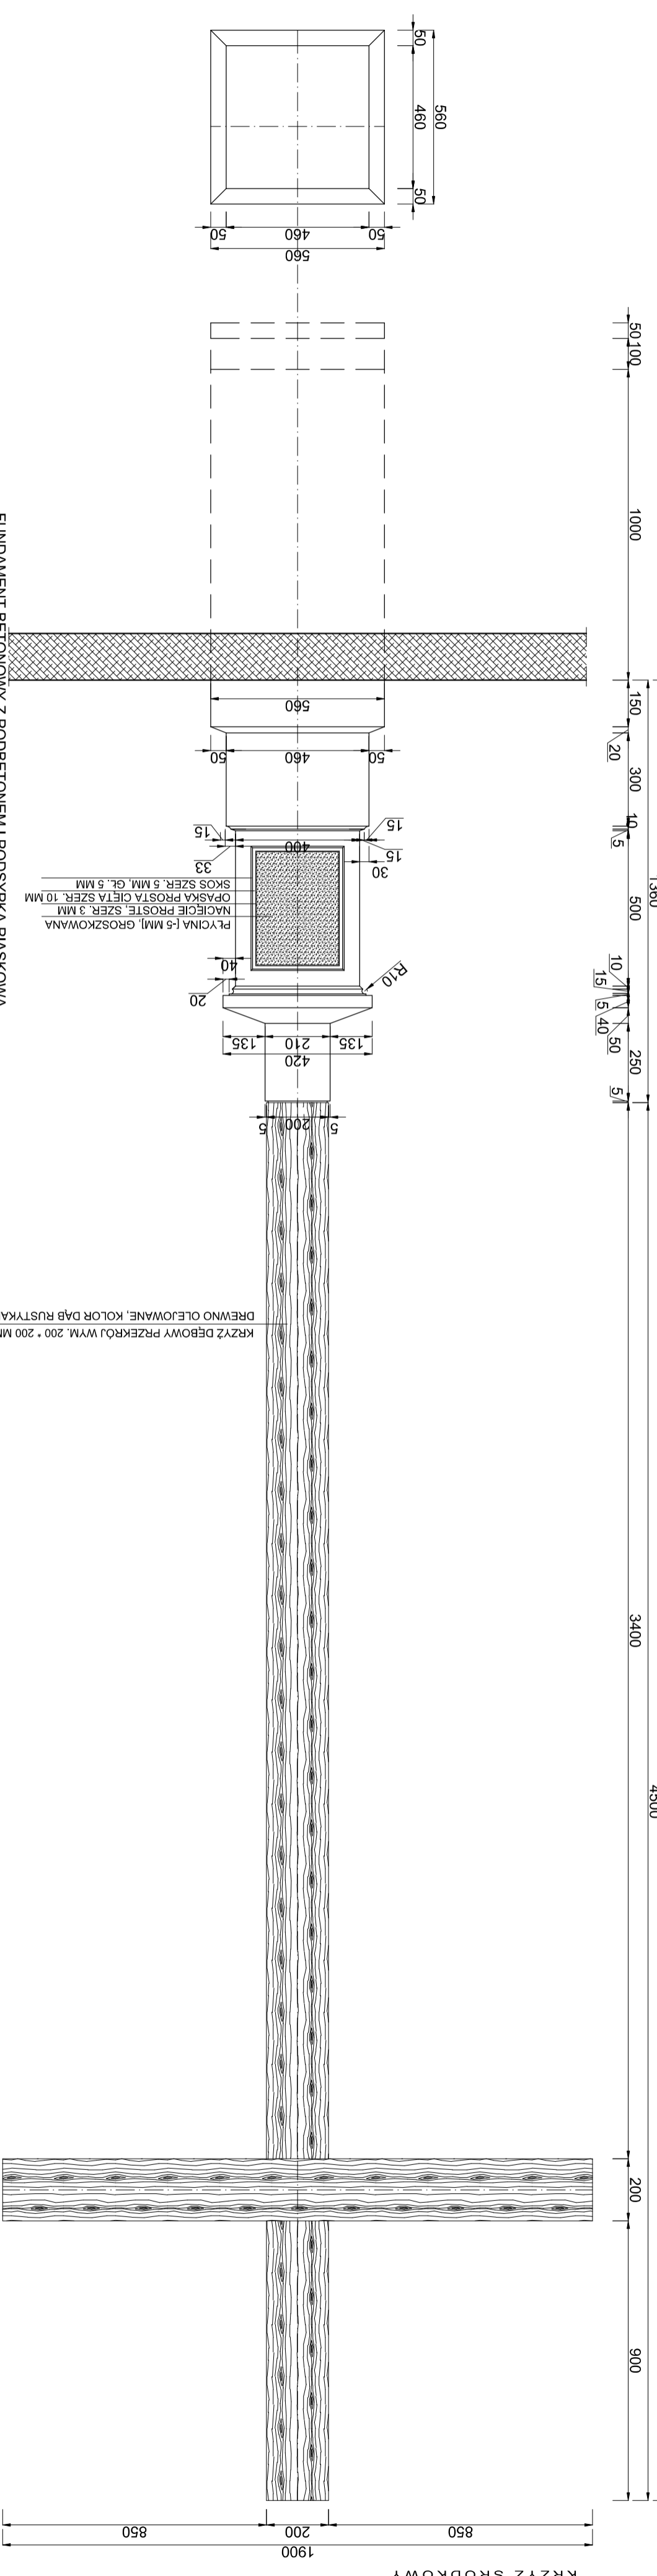

FUNDAMENT BETONOWY Z PODBETONEM I PODSYPKĄ PIASKOWĄ W PŁASKOWIEC DROBNOZIARNISTY, JASNOBEŻOWY

KRZYŻ DREWNIANY, DEBOWY OLEJOWANY W KOLORZE DĄB RUSTYKALNY

KRZYŻ DREWNIANY, DEBOWY OLEJOWANY W KOLORZE DĄB RUSTYKALNY

KRZYŻ DREWNY PRZEKRÓJ WYM. 200 x 200 MM  
DREWNO OLEJOWANE, KOLOR DĄB RUSTYKALNY

Na Krzyszach została umieszczona figura będąca wiernymi kopiami figur zlokalizowanych obecnie na Kalwarii Góry Św. Anny. Historycznie identyczne figury były również przy Klasztorze w Prudniku, zostały jednak zniszczone w połowie lat 50 XX wieku. Zdjęcie figur zamieszczono w opisie.