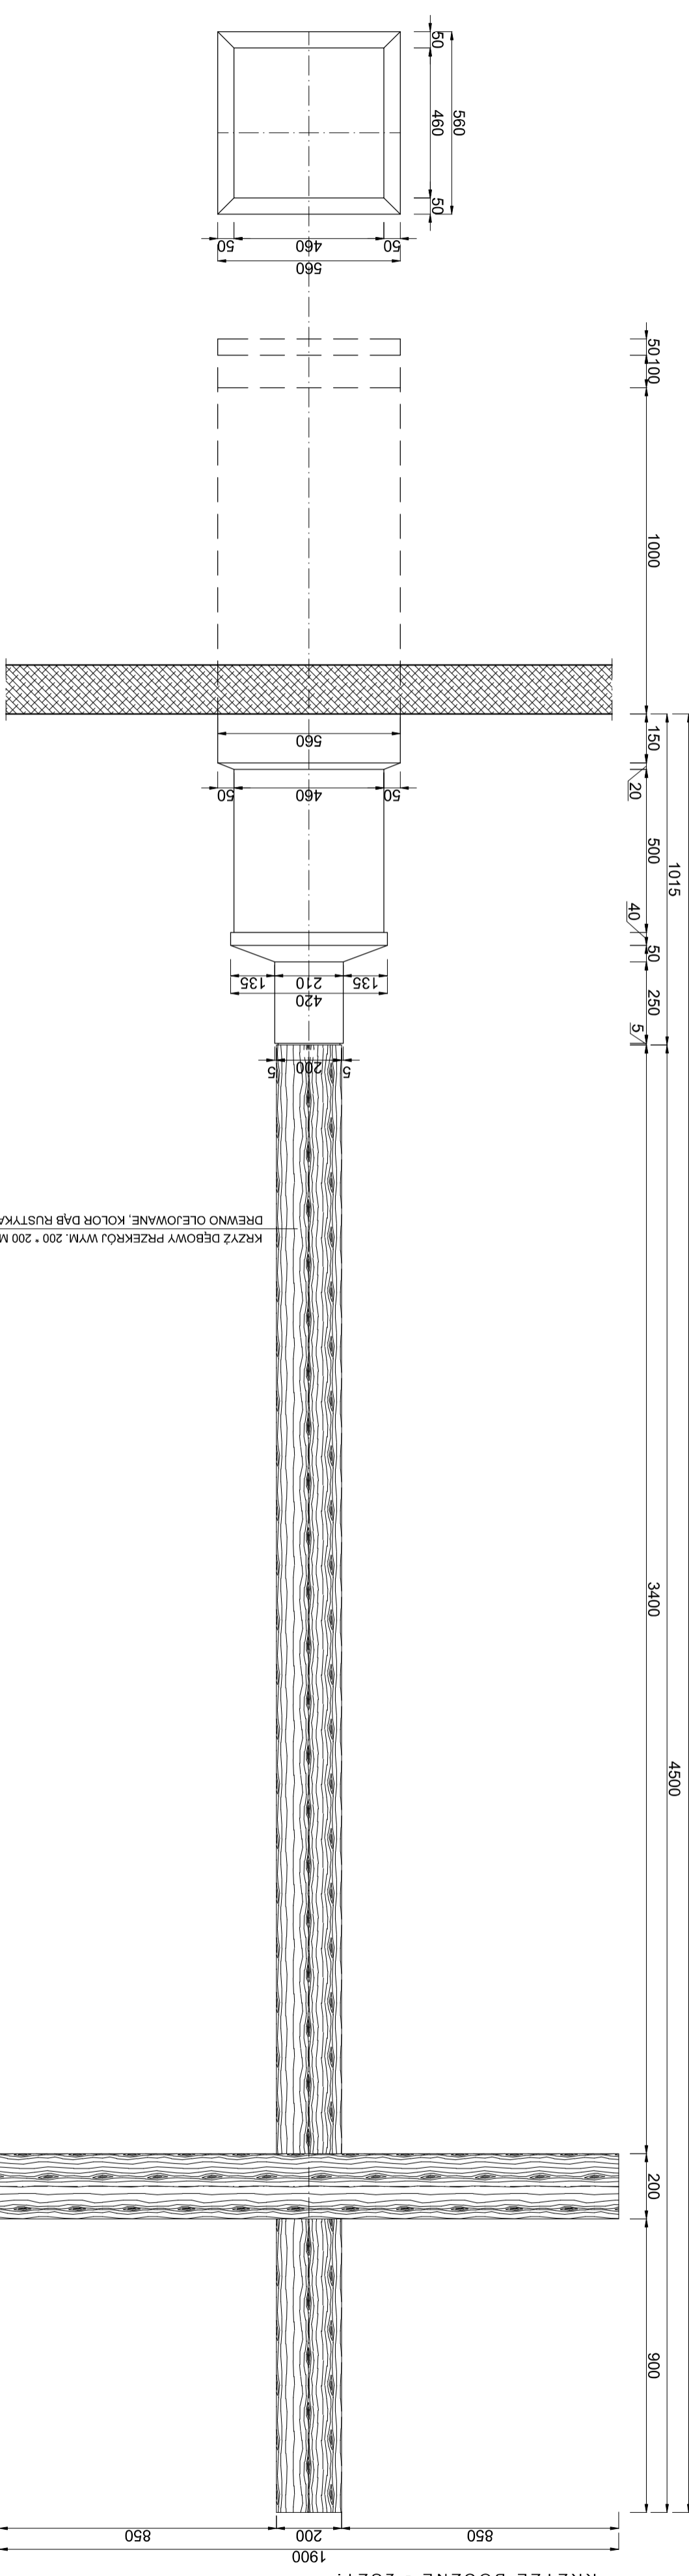

FUNDAMENT BETONOWY Z PODBETONEM I PODSYPKĄ PIASKOWĄ W PŁASKOWIEC DROBNOZIARNISTY, JASNOBEŻOWY

KRZYŻ DREWNIANY, DEBOWY OLEJOWANY W KOLORZE DĄB RUSTYKALNY

KRZYŻ DREWNIANY, DEBOWY OLEJOWANY W KOLORZE DĄB RUSTYKALNY

KRZYŻ DREWNY PRZEKRÓJ WYM. 200 x 200 MM  
DREWNO OLEJOWANE, KOLOR DĄB RUSTYKALNY

Na Krzyszach została umieszczona figura będąca wiernymi kopiami figur zlokalizowanych obecnie na Kalwarii Góry Św. Anny. Historycznie identyczne figury były również przy Klasztorze w Prudniku, zostały jednak zniszczone w połowie lat 50 XX wieku. Zdjęcie figur zamieszczono w opisie.